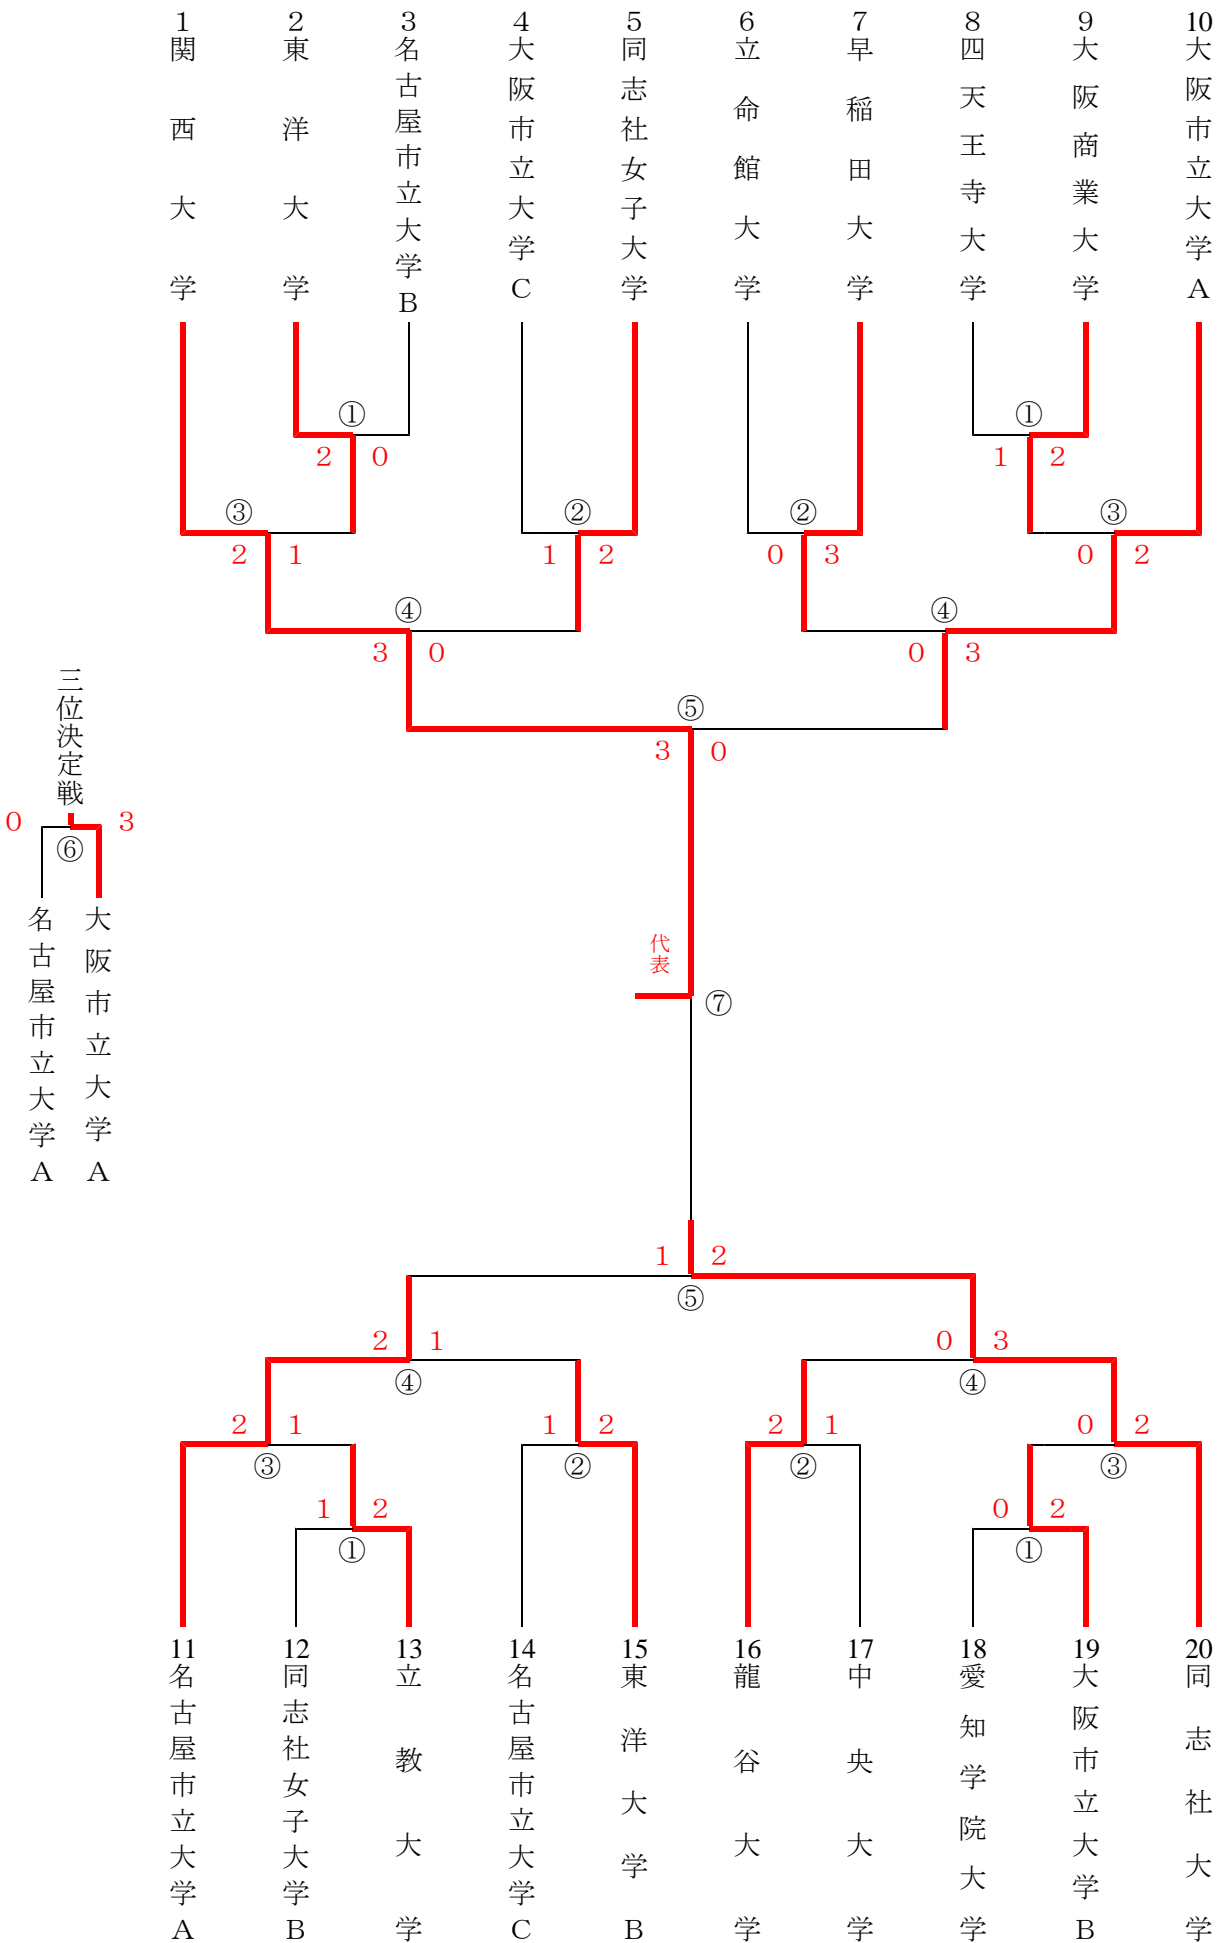

第五十三回全日本学生拳法選手権大会 トーナメント表

Aコート

Bコート

開催日 平成20年11月30日(日) 9時30分開会
 三位決定戦 代表
 於早稲田中央大学
 大阪府立体育会館

Cコート

Dコート

全日本学生拳法選手権大会
トーナメント表 (女子団体)

Aコート

Bコート

Cコート

Dコート