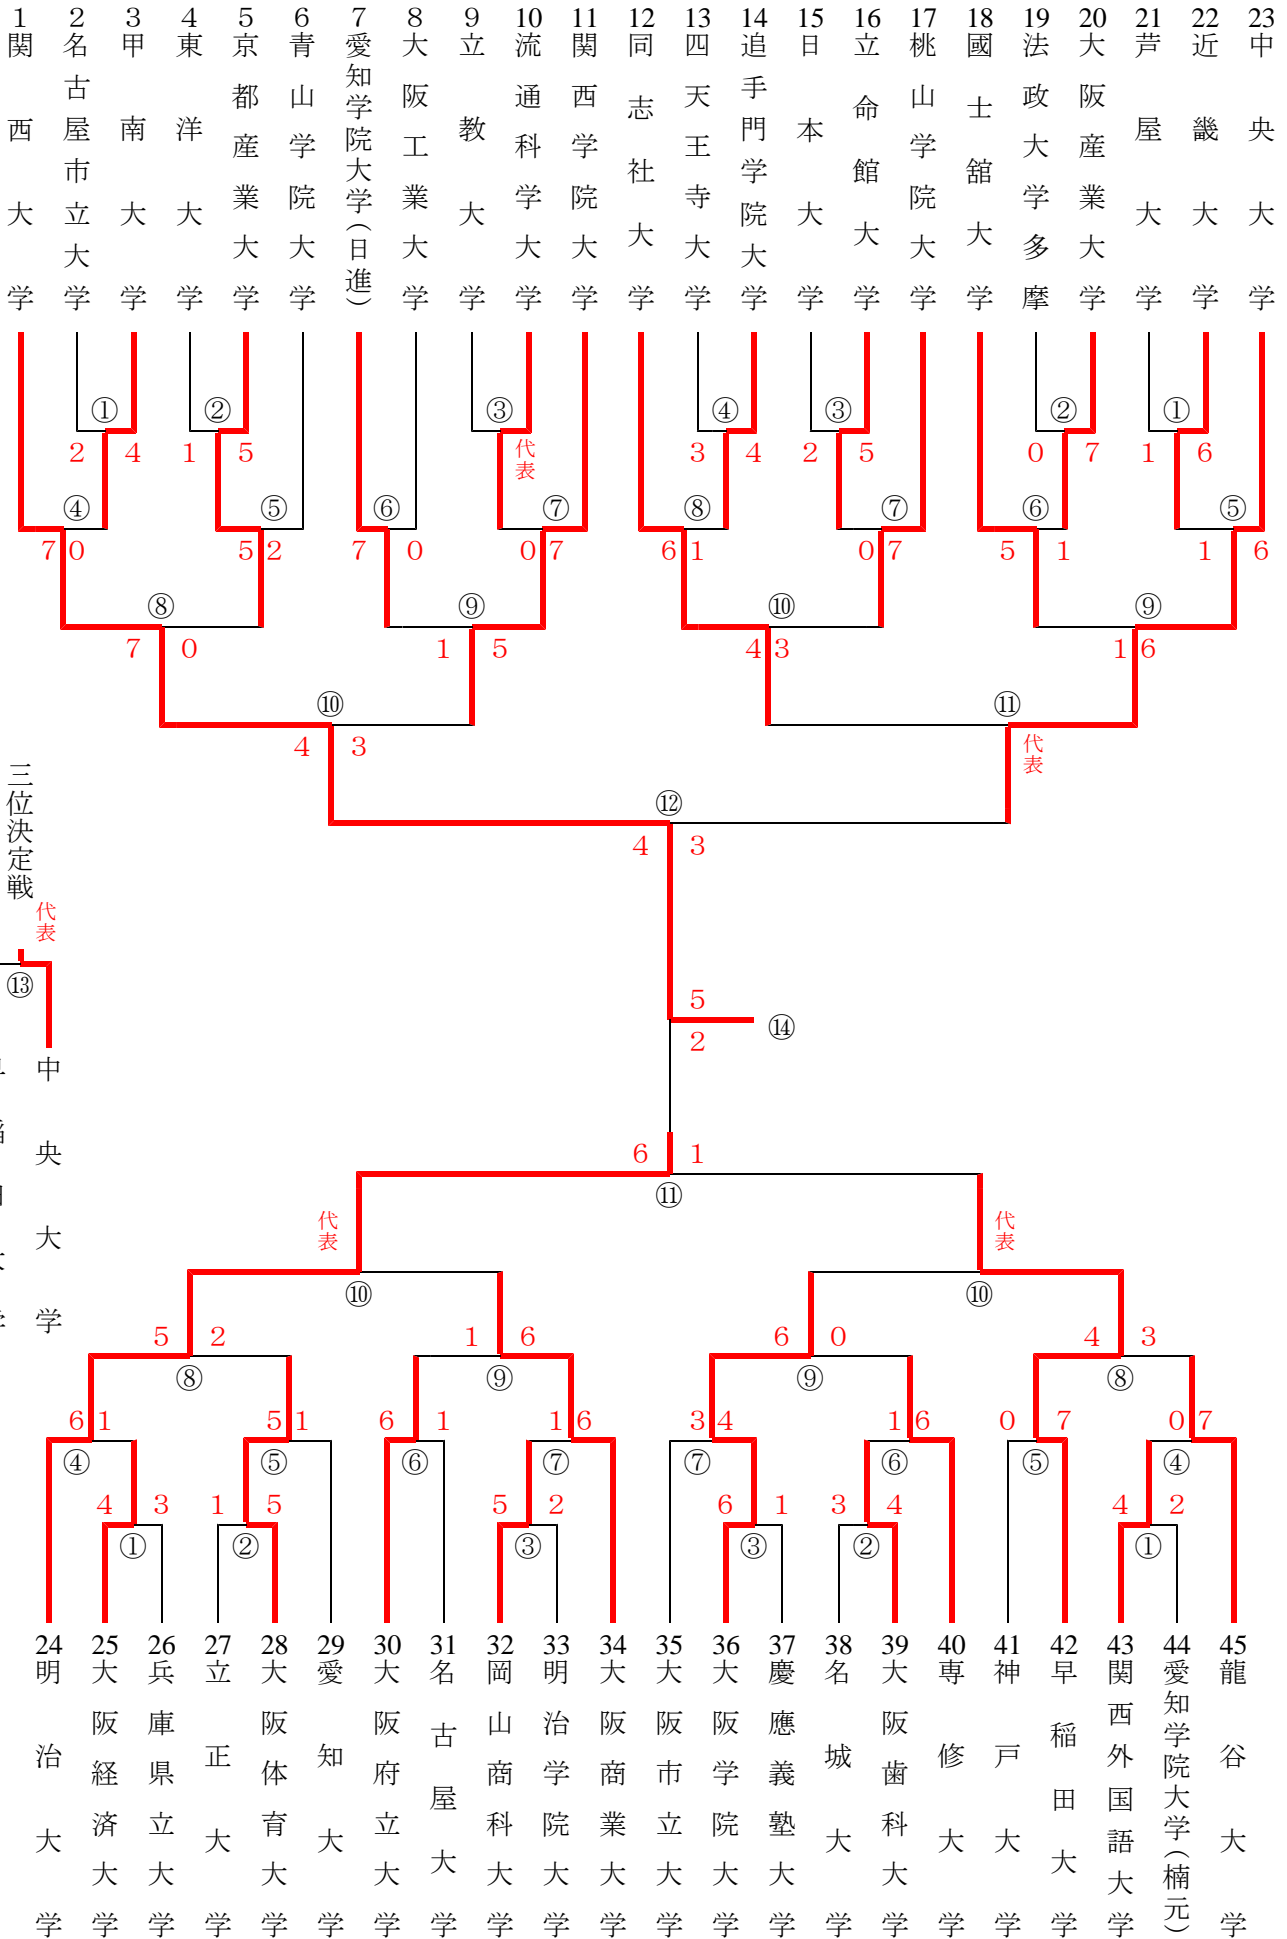

第五十三回全日本学生拳法選手権大会 トーナメント表

Aコート

Bコート

開催日 平成20年11月30日(日) 9時30分開会
 三位決定戦 代表
 於早稲田中央大学
 大阪府立体育会館

Cコート

Dコート

全日本学生拳法選手権大会
トーナメント表 (女子団体)

Aコート

Bコート

Cコート

Dコート