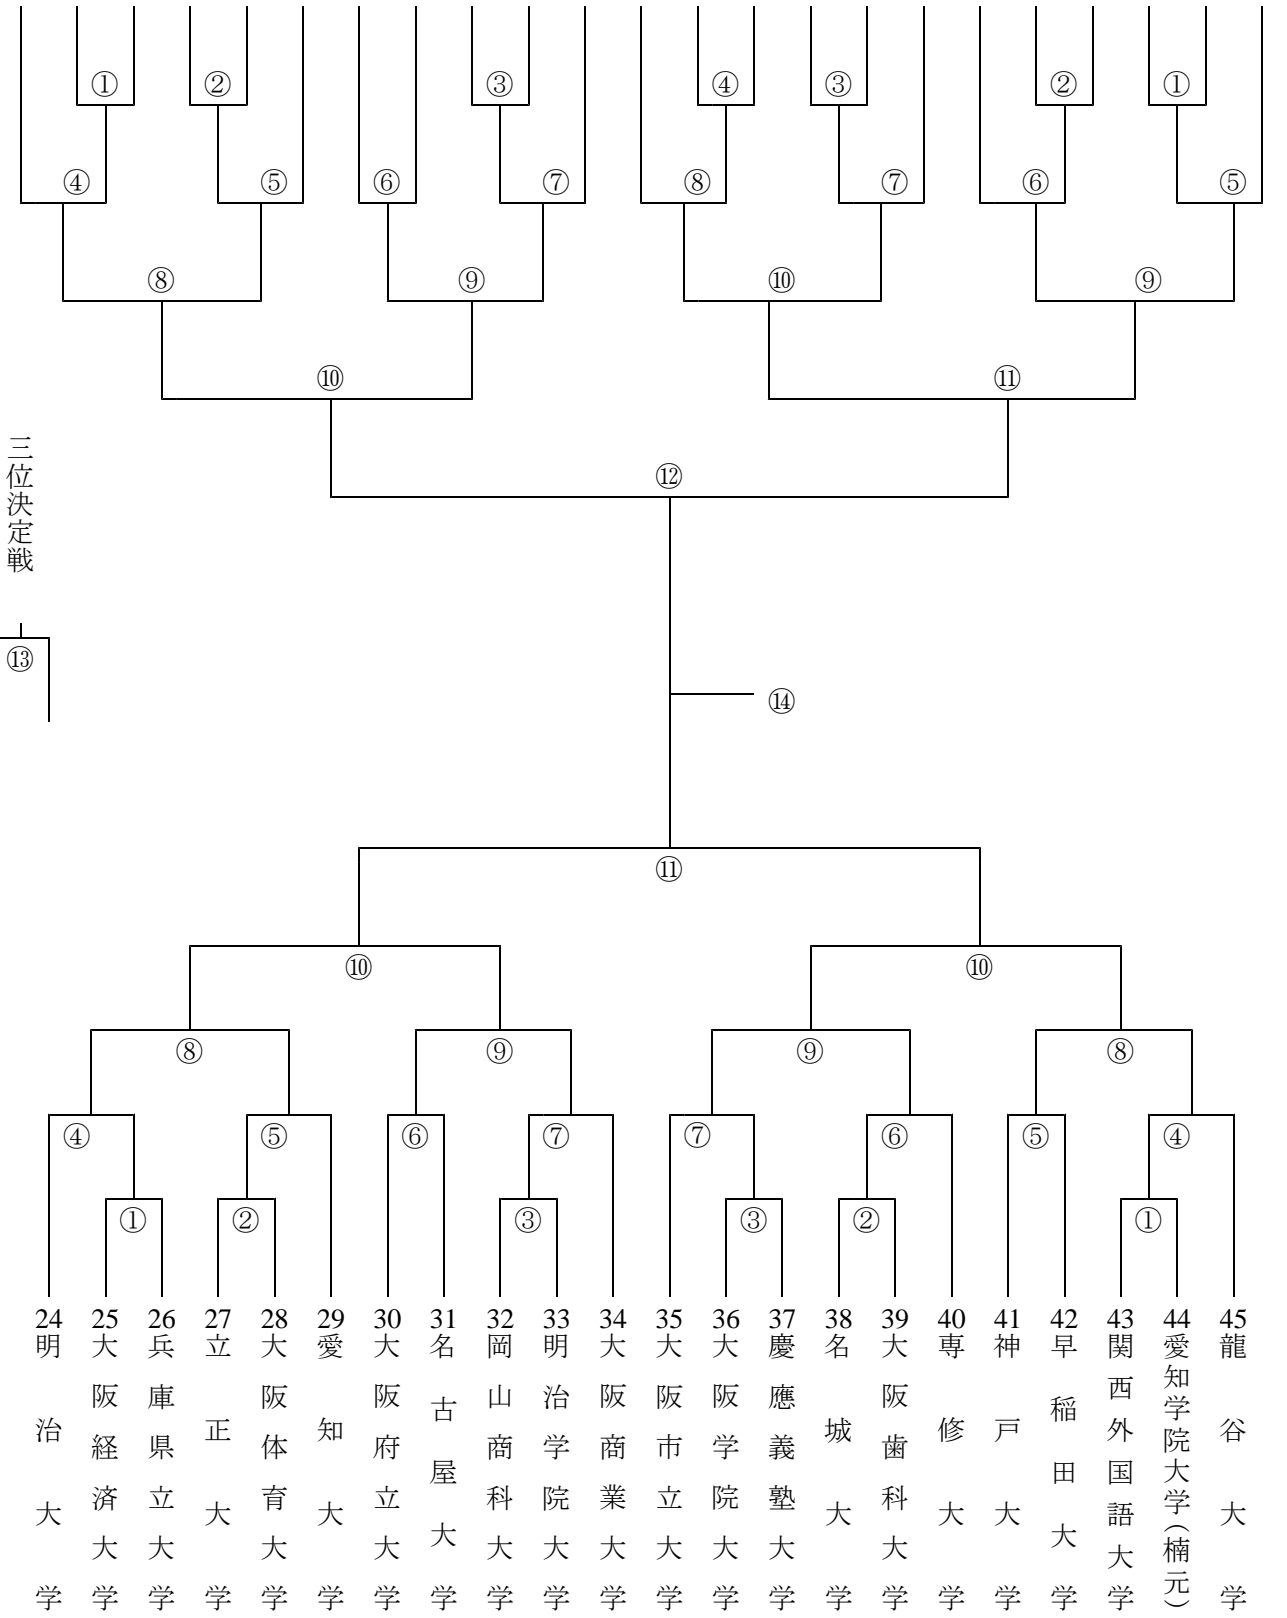

第五十三回全日本学生拳法選手権大会 トーナメント表

Aコート

Bコート

- | | | | | | | | | | | | | | | | | | | | | | | |
|--------|---------|--------|--------|----------|----------|--------------|----------|--------|-----------|-----------|----------|-----------|------------|---------|----------|-----------|----------|-----------|-----------|---------|---------|---------|
| 1 関西大学 | 2 名古屋大学 | 3 甲南大学 | 4 東洋大学 | 5 京都産業大学 | 6 青山学院大学 | 7 愛知学院大学(日進) | 8 大阪工業大学 | 9 立教大学 | 10 流通科学大学 | 11 関西学院大学 | 12 同志社大学 | 13 四天王寺大学 | 14 追手門学院大学 | 15 日本大学 | 16 立命館大学 | 17 桃山学院大学 | 18 國士舘大学 | 19 法政大学多摩 | 20 大阪産業大学 | 21 芦屋大学 | 22 近畿大学 | 23 中央大学 |
|--------|---------|--------|--------|----------|----------|--------------|----------|--------|-----------|-----------|----------|-----------|------------|---------|----------|-----------|----------|-----------|-----------|---------|---------|---------|

開催日 平成20年11月30日(日) 9時30分開会 於大阪府立体育会館

三位決定戦

Cコート

Dコート

- | | | | | | | | | | | | | | | | | | | | | | |
|---------|-----------|-----------|---------|-----------|---------|-----------|----------|-----------|-----------|-----------|-----------|-----------|-----------|---------|-----------|---------|---------|----------|------------|---------------|---------|
| 24 明治大学 | 25 大阪経済大学 | 26 兵庫県立大学 | 27 立正大学 | 28 大阪体育大学 | 29 愛知大学 | 30 大阪府立大学 | 31 名古屋大学 | 32 岡山商科大学 | 33 明治学院大学 | 34 大阪商業大学 | 35 大阪市立大学 | 36 大阪学院大学 | 37 慶應義塾大学 | 38 名城大学 | 39 大阪歯科大学 | 40 専修大学 | 41 神戸大学 | 42 早稲田大学 | 43 関西外国語大学 | 44 愛知学院大学(楠元) | 45 龍谷大学 |
|---------|-----------|-----------|---------|-----------|---------|-----------|----------|-----------|-----------|-----------|-----------|-----------|-----------|---------|-----------|---------|---------|----------|------------|---------------|---------|

全日本学生拳法選手権大会
トーナメント表（女子団体）

Aコート

Bコート

三位決定戦

Cコート

Dコート