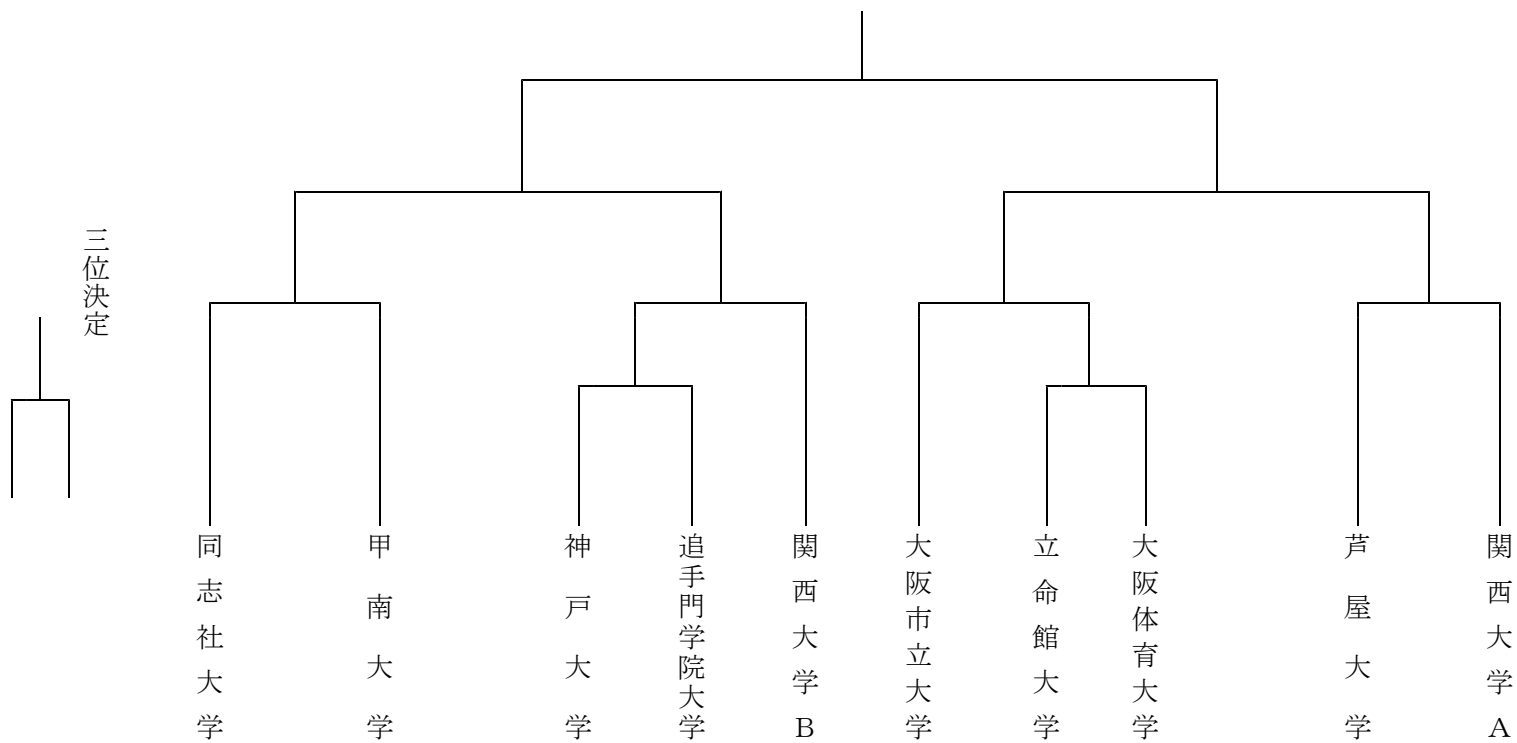

1部予選リーグ戦組合せ

Aリーグ	Bリーグ	Cリーグ	Dリーグ
関西学院大学	大阪商業大学	関西大学	立命館大学
芦屋大学	大阪経済大学	大阪市立大学	大阪体育大学
甲南大学	同志社大学	関西外国語大学	神戸大学

一部12校によりベスト4を決定その後この4校により決勝トーナメント
各リーグ最下位校によって一部残留試合を行う

一部決勝トーナメント

一部三位決定戦

一部残留トーナメント

一部予選リーグ戦

A	大学名	関西学院大学	芦屋大学	甲南大学	成績	順位
	関西学院大学		①	②		
	芦屋大学	①		③		
	甲南大学	②	③			
B	大学名	大阪商業大学	大阪経済大学	同志社大学	成績	順位
	大阪商業大学		①	②		
	大阪経済大学	①		③		
	同志社大学	②	③			

備考

C	大学名	関西大学	大阪市立大学	関西外国語大学	成績	順位
	関西大学		①	②		
	大阪市立大学	①		③		
	関西外国語大学	②	③			
D	大学名	立命館大学	大阪体育大学	神戸大学	成績	順位
	立命館大学		①	②		
	大阪体育大学	①		③		
	神戸大学	②	③			

※赤数字は残り人数

2部トーナメント

女子トーナメント

※ 赤字は勝人数