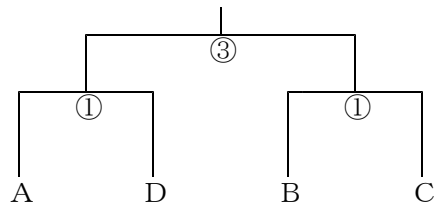

1部予選リーグ戦組合せ

Aリーグ	Bリーグ	Cリーグ	Dリーグ
関西学院大学	大阪商業大学	関西大学	立命館大学
芦屋大学	大阪経済大学	大阪市立大学	大阪体育大学
甲南大学	同志社大学	関西外国語大学	神戸大学

一部12校によりベスト4を決定その後この4校により決勝トーナメント
各リーグ最下位校によって一部残留試合を行う

一部決勝トーナメント

一部三位決定戦

一部残留トーナメント

一部予選リーグ戦

A	大学名	関西学院大学	芦屋大学	甲南大学	成績	順位
	関西学院大学		①	②		
	芦屋大学	①		③		
	甲南大学	②	③			
B	大学名	大阪商業大学	大阪経済大学	同志社大学	成績	順位
	大阪商業大学		①	②		
	大阪経済大学	①		③		
	同志社大学	②	③			

備考

C	大学名	関西大学	大阪市立大学	関西外国語大学	成績	順位
	関西大学		①	②		
	大阪市立大学	①		③		
	関西外国語大学	②	③			
D	大学名	立命館大学	大阪体育大学	神戸大学	成績	順位
	立命館大学		①	②		
	大阪体育大学	①		③		
	神戸大学	②	③			

※赤数字は残り人数

2部トーナメント

女子トーナメント

※ 赤字は勝人数