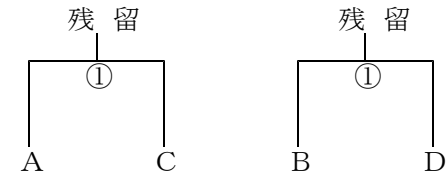

1部予選リーグ戦組合せ

Aリーグ	Bリーグ	Cリーグ	Dリーグ
関西学院大学	大阪商業大学	関西大学	立命館大学
芦屋大学	大阪経済大学	大阪市立大学	大阪体育大学
甲南大学	同志社大学	関西外国語大学	神戸大学

一部12校によりベスト4を決定その後この4校により決勝トーナメント
各リーグ最下位校によって一部残留試合を行う

一部決勝トーナメント

一部三位決定戦

一部残留トーナメント

一部予選リーグ戦

A	大学名	関西学院大学	芦屋大学	甲南大学	成績	順位
	関西学院大学		①	②		
	芦屋大学	①		③		
	甲南大学	②	③			
B	大学名	大阪商業大学	大阪経済大学	同志社大学	成績	順位
	大阪商業大学		①	②		
	大阪経済大学	①		③		
	同志社大学	②	③			

備考

C	大学名	関西大学	大阪市立大学	関西外国語大学	成績	順位
	関西大学		①	②		
	大阪市立大学	①		③		
	関西外国語大学	②	③			
D	大学名	立命館大学	大阪体育大学	神戸大学	成績	順位
	立命館大学		①	②		
	大阪体育大学	①		③		
	神戸大学	②	③			

※赤数字は残り人数

2部トーナメント

女子トーナメント

※ 赤字は勝人数