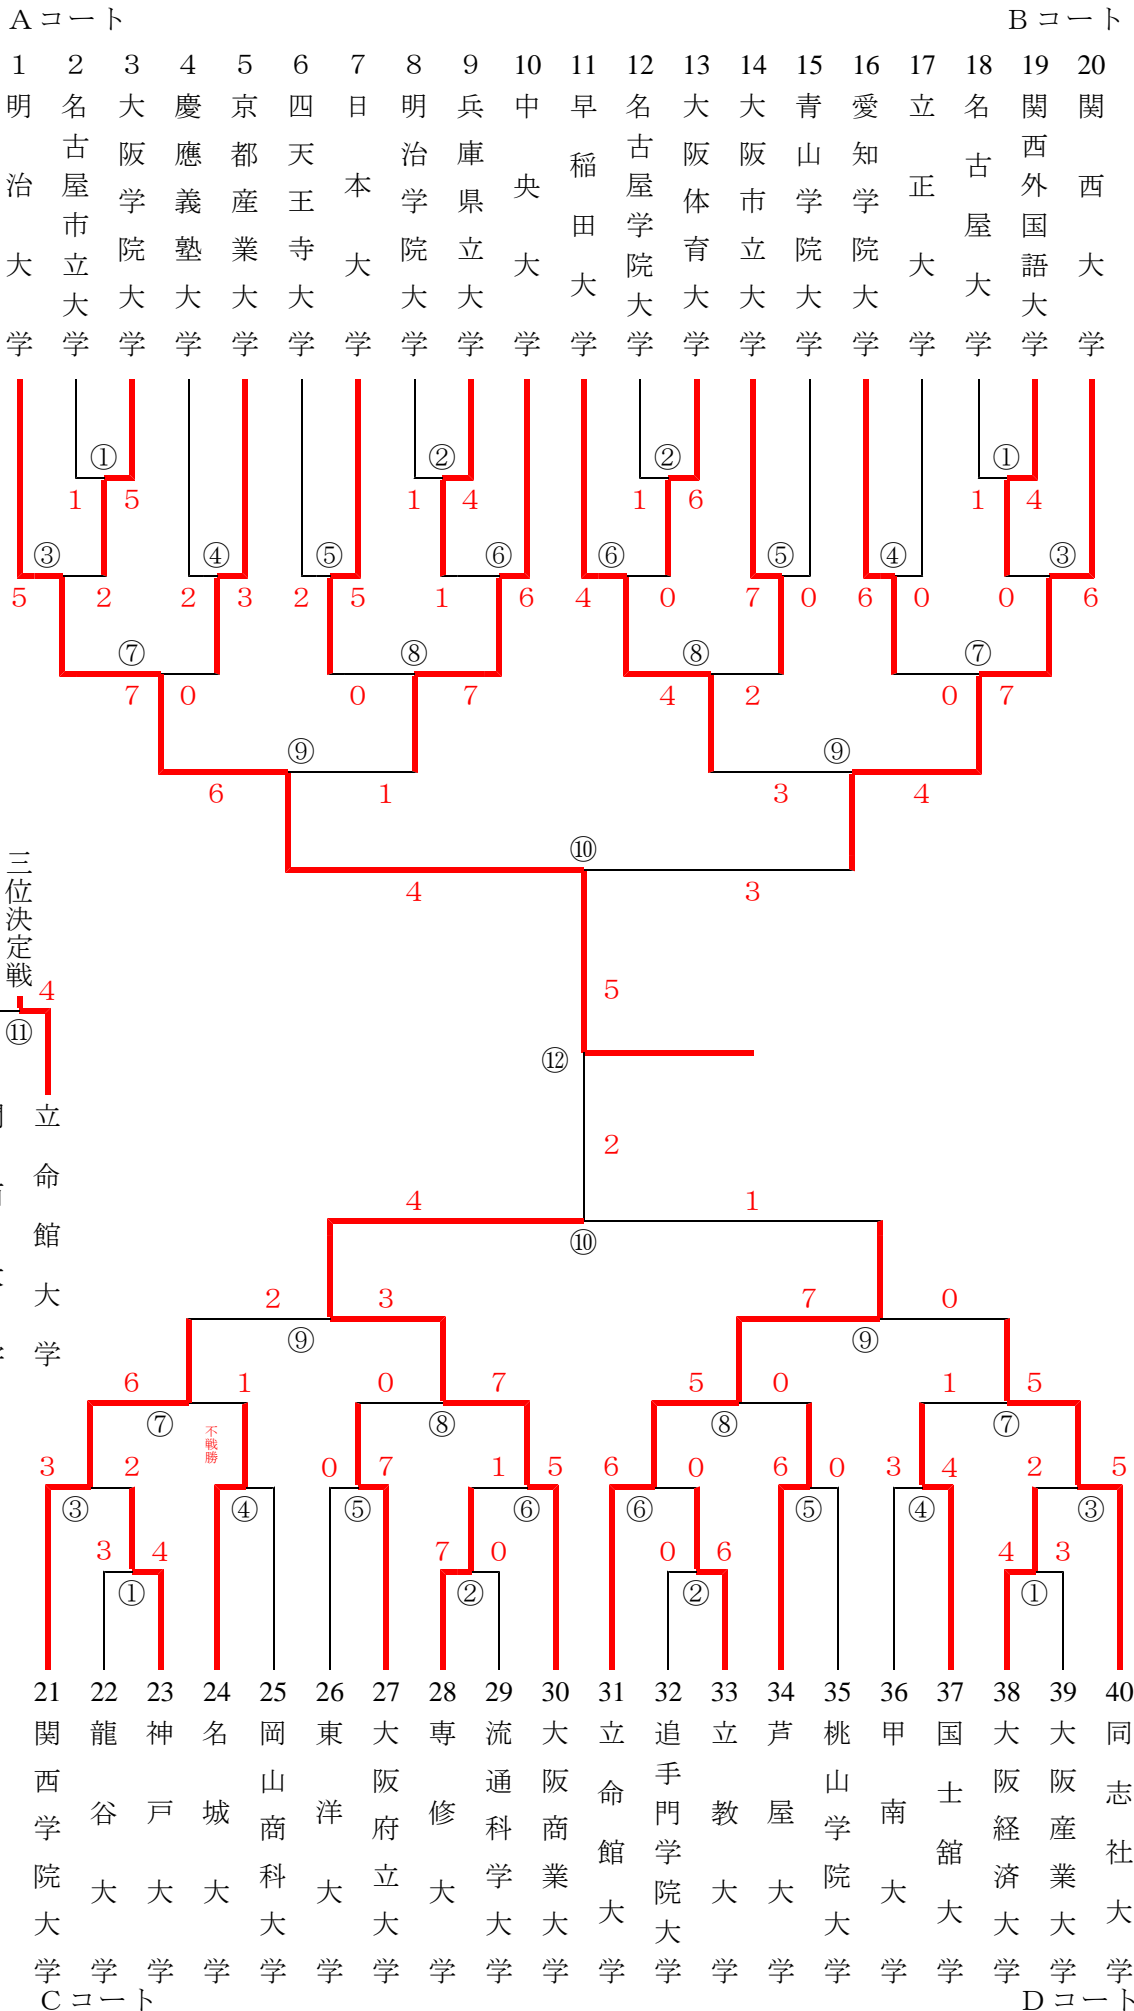

第五十九回全日本学生拳法選手権大会 男子トーナメント表

開催日 平成26年11月23日(日) 9時30分開会 於 ボディメーカーコロシアム (大阪府立体育会館)

(大阪府立体育会館)

第五十九回全日本学生拳法選手権大会 女子トーナメント表